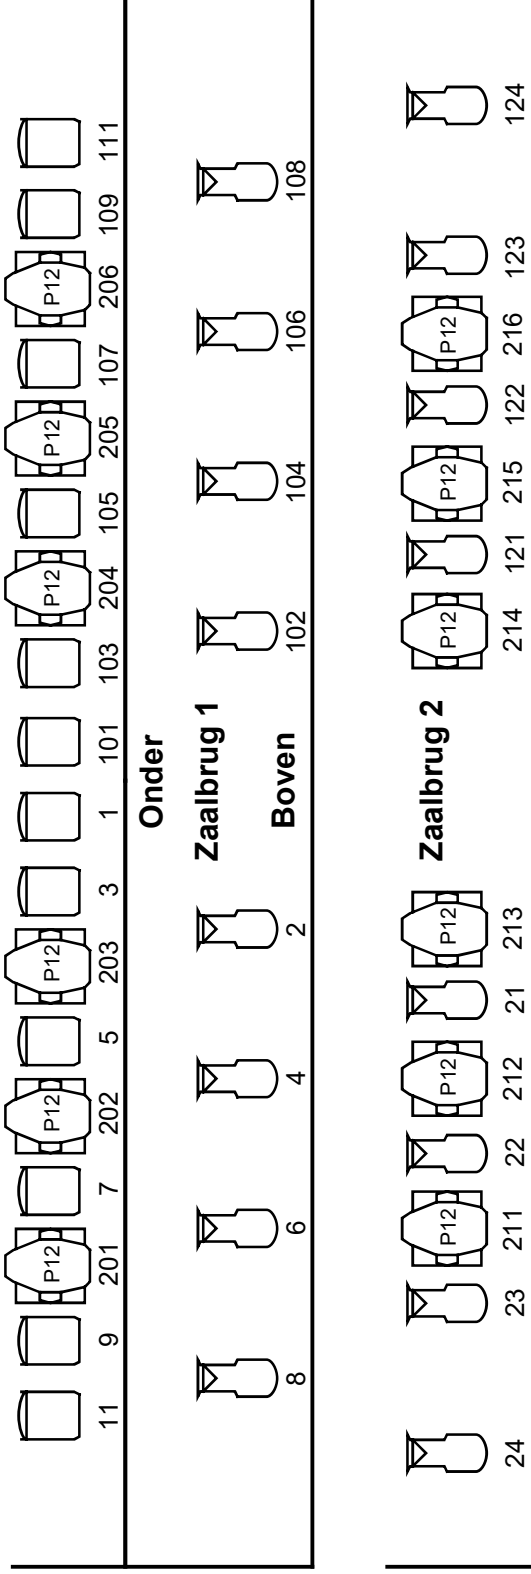

Zaallicht 100	
Doekwarmers 13 + 113	
Horizon	
171	
172	
173	
174